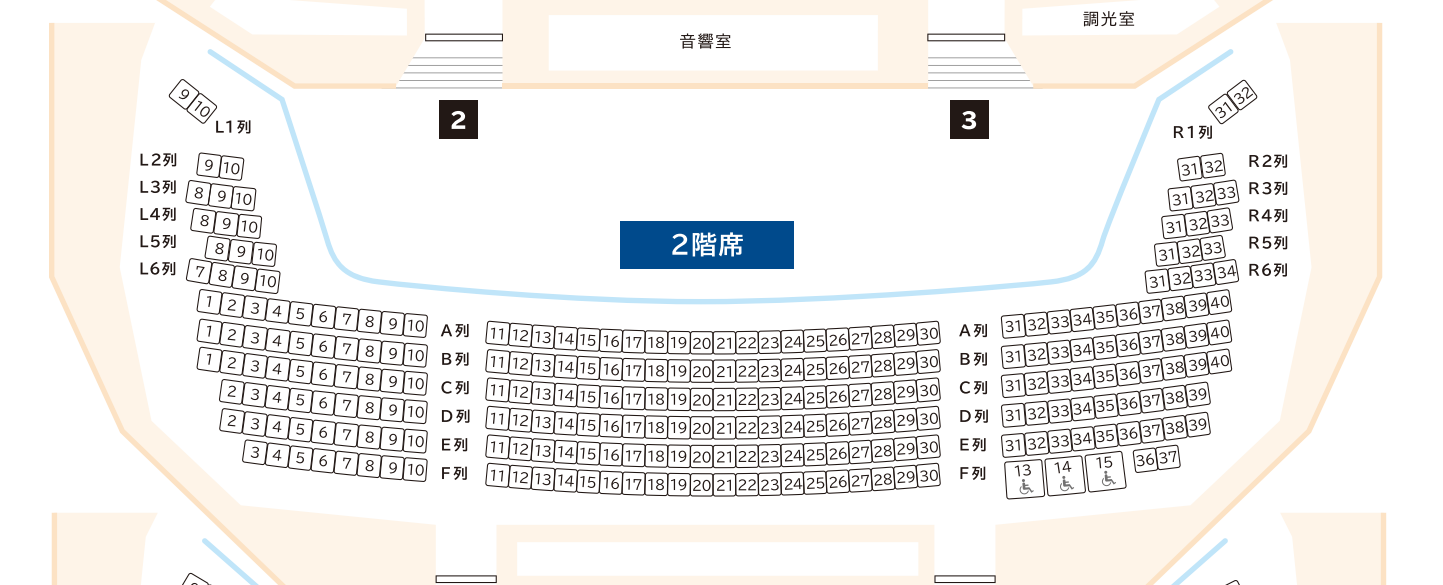

座席数

1階席	753席 (車椅子スペース12席含む) (オーケストラピット利用時 644席)
2階席	263席 (車椅子スペース3席含む)
3階席	284席
合計	1,300席 (車椅子スペース15席含む) (オーケストラピット利用時 1,191席)

1階席

A列～D列：オーケストラピット利用時 取り外し

2階席

3階席