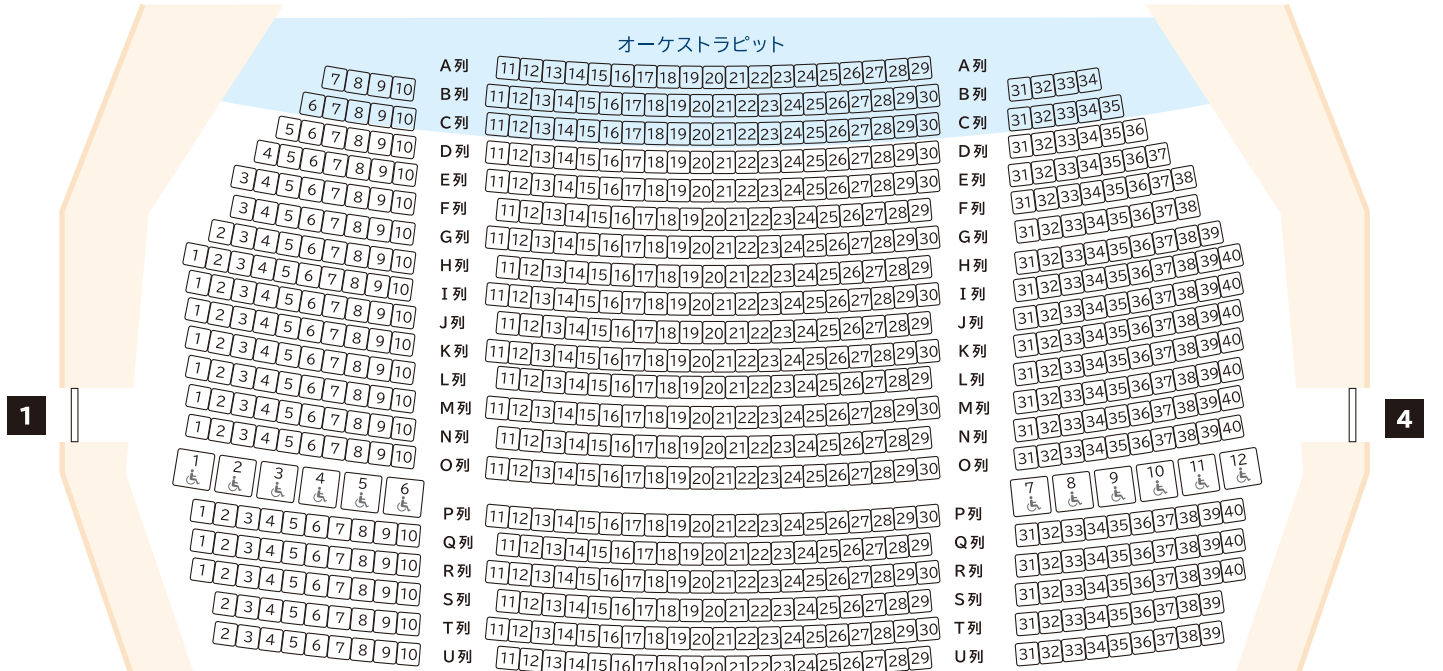

座席数

1階席	753席 (車椅子スペース12席含む) (オーケストラピット利用時 644席)
2階席	263席 (車椅子スペース3席含む)
3階席	284席
合計	1,300席 (車椅子スペース15席含む) (オーケストラピット利用時 1,191席)

1階席

A列～D列：オーケストラピット利用時 取り外し

2階席

3階席