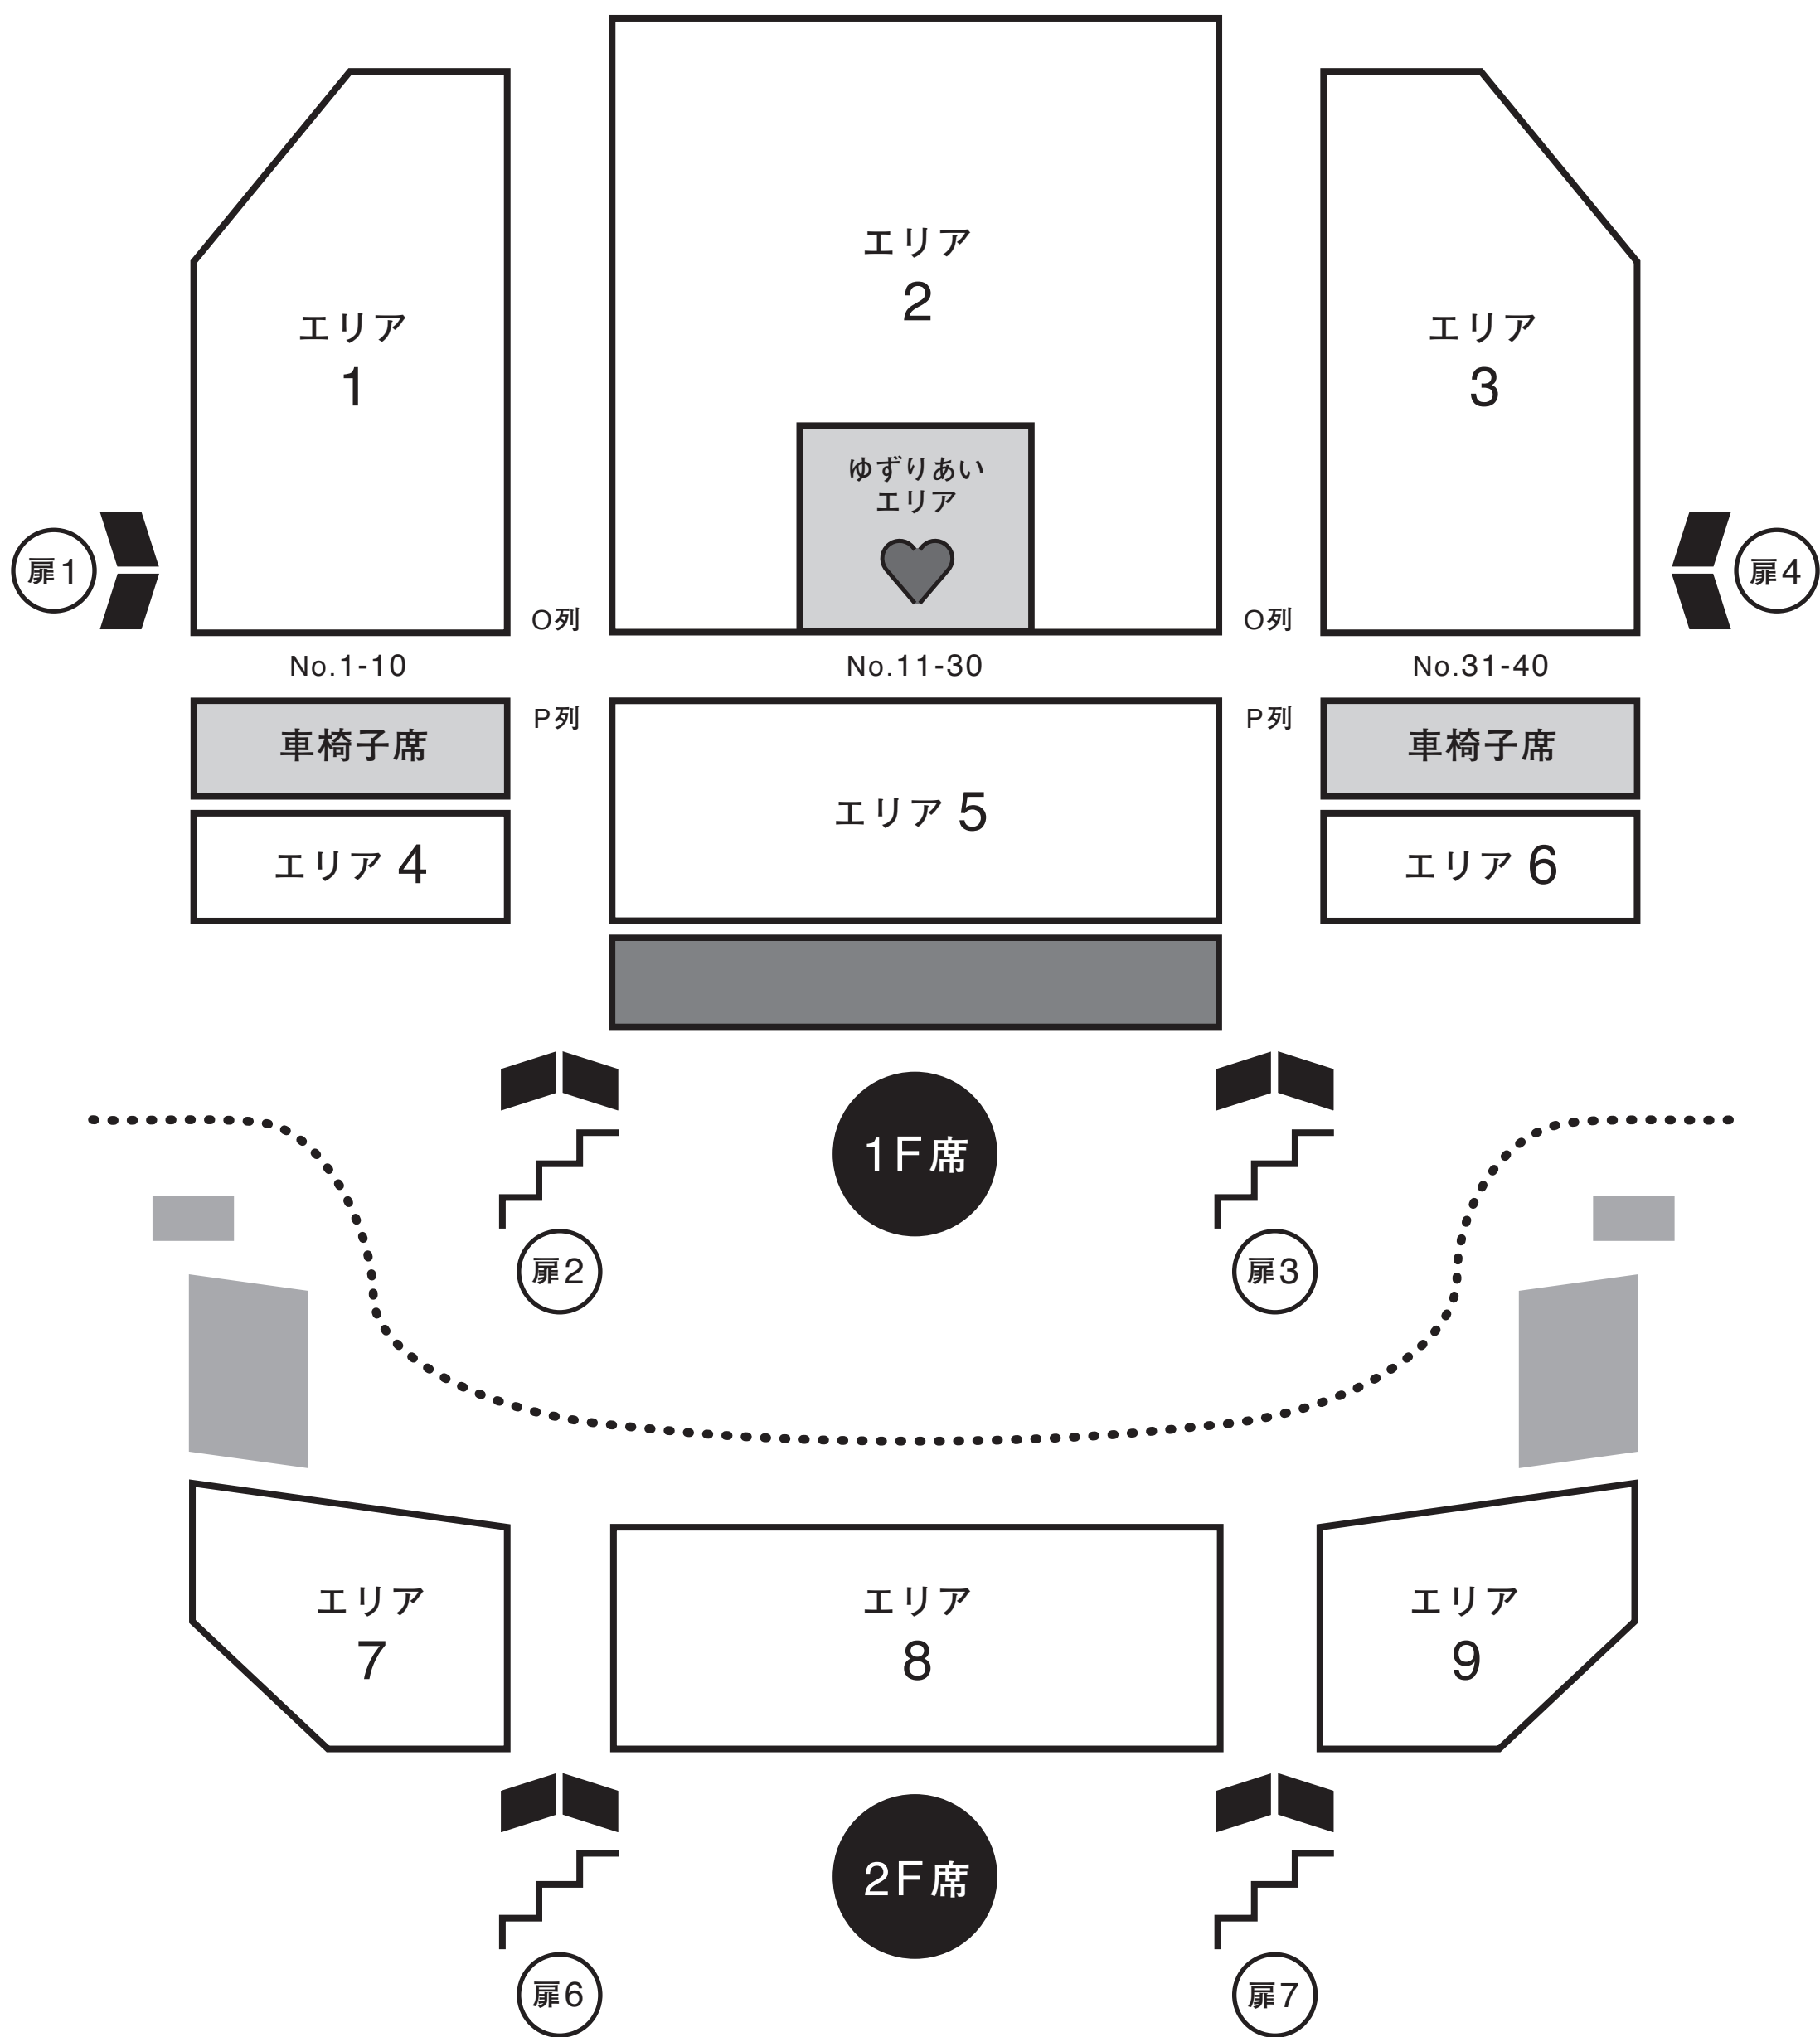

ステージ

ゆずりあいエリア かんたん日本語字幕・英語字幕 (タブレット字幕貸出)

Stage

 Designated Area English and easy Japanese subtitles (Rental tablet)