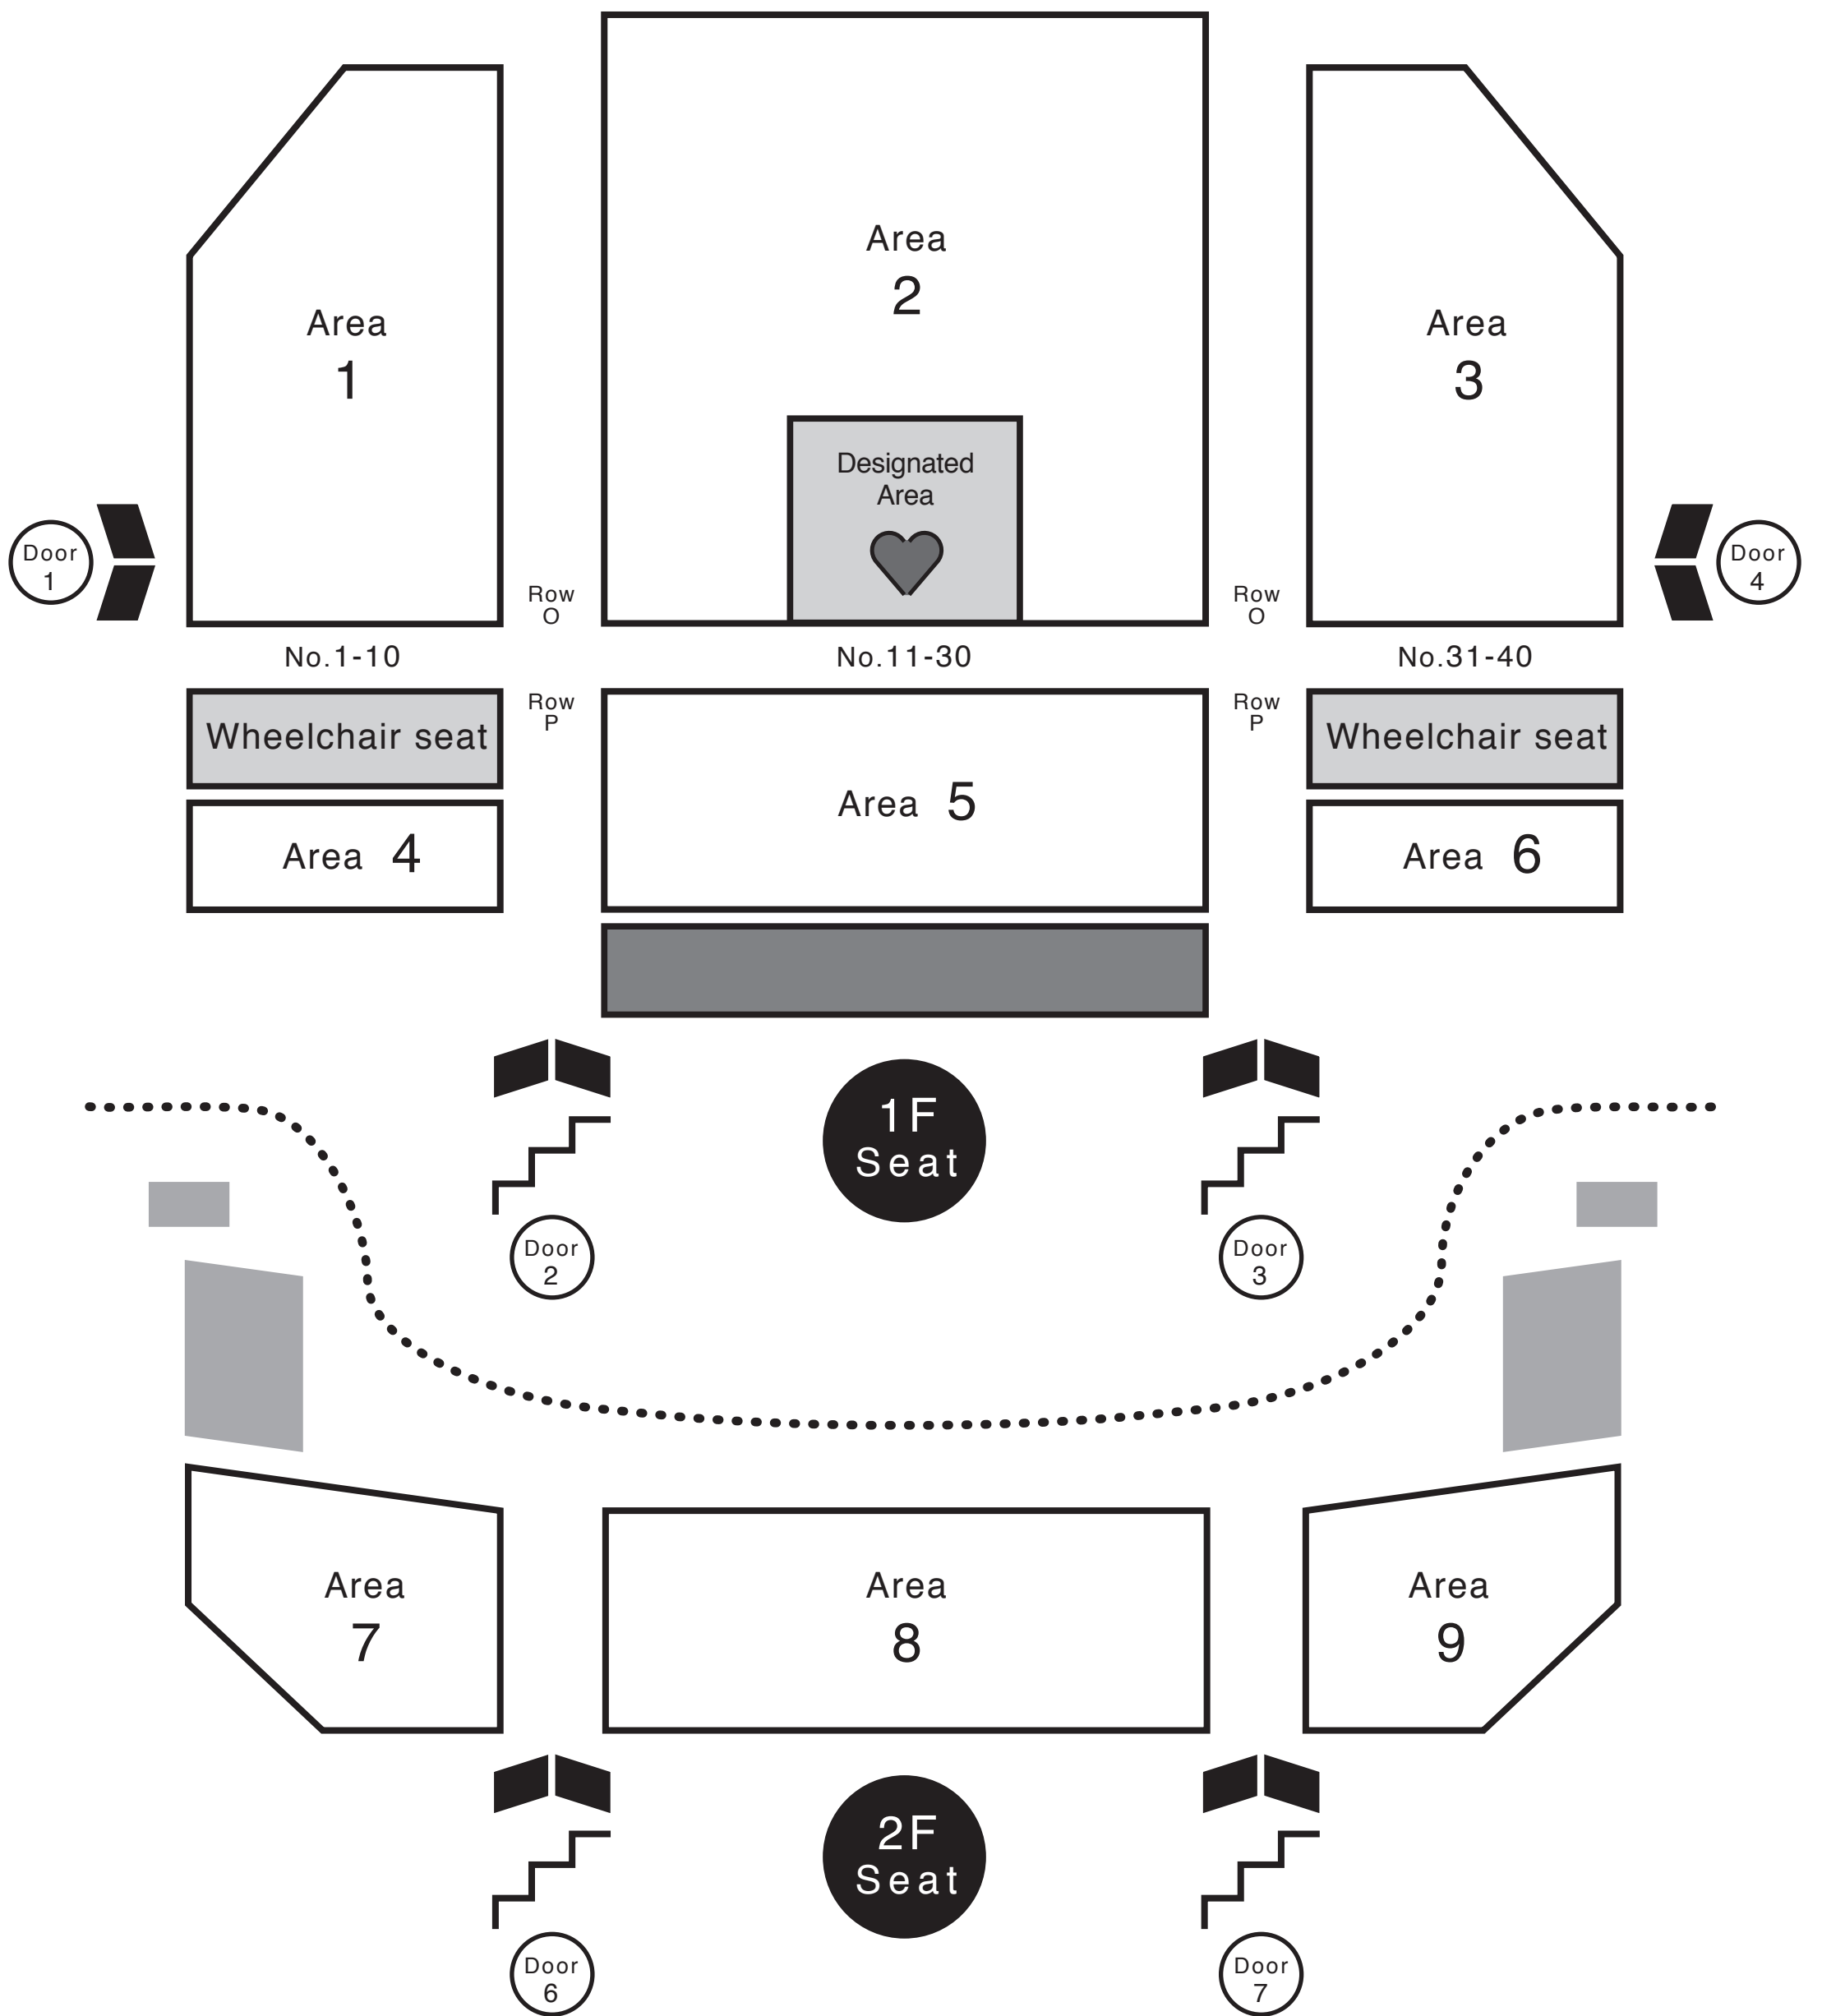

ステージ

ゆずりあいエリア かんたん日本語字幕・英語字幕 (タブレット字幕貸出)

Stage

 Designated Area English and easy Japanese subtitles (Rental tablet)