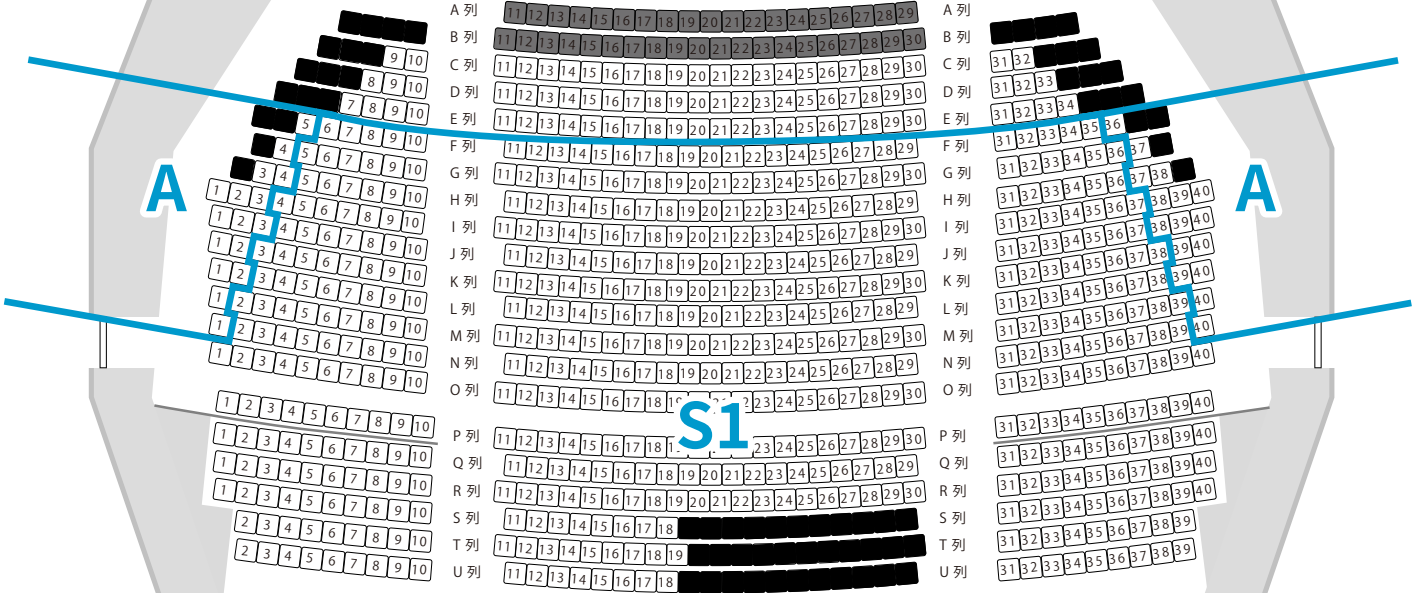

東京建物 Brillia HALL

1階席

フロントS

2階席

S2

3階席

A