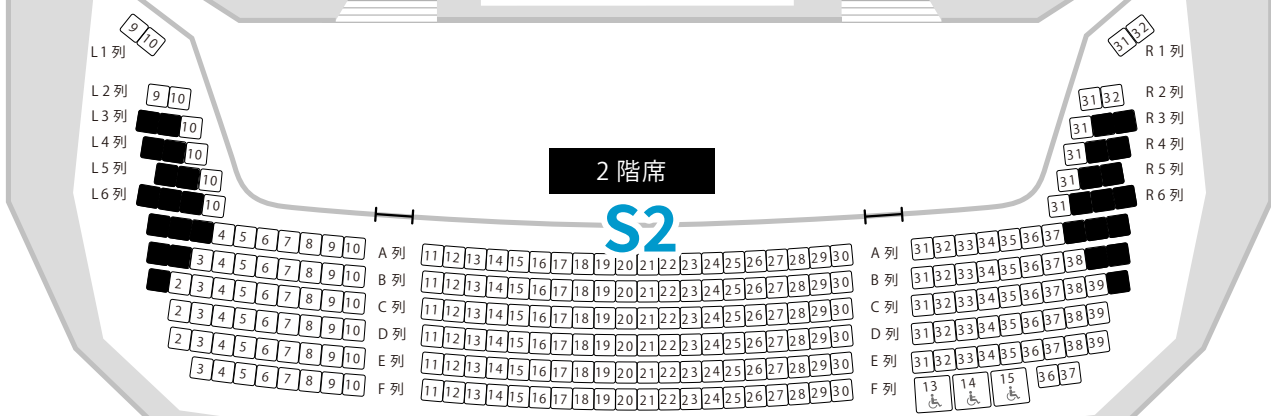

東京建物 Brillia HALL

1階席

フロントS

2階席

S2

3階席

A