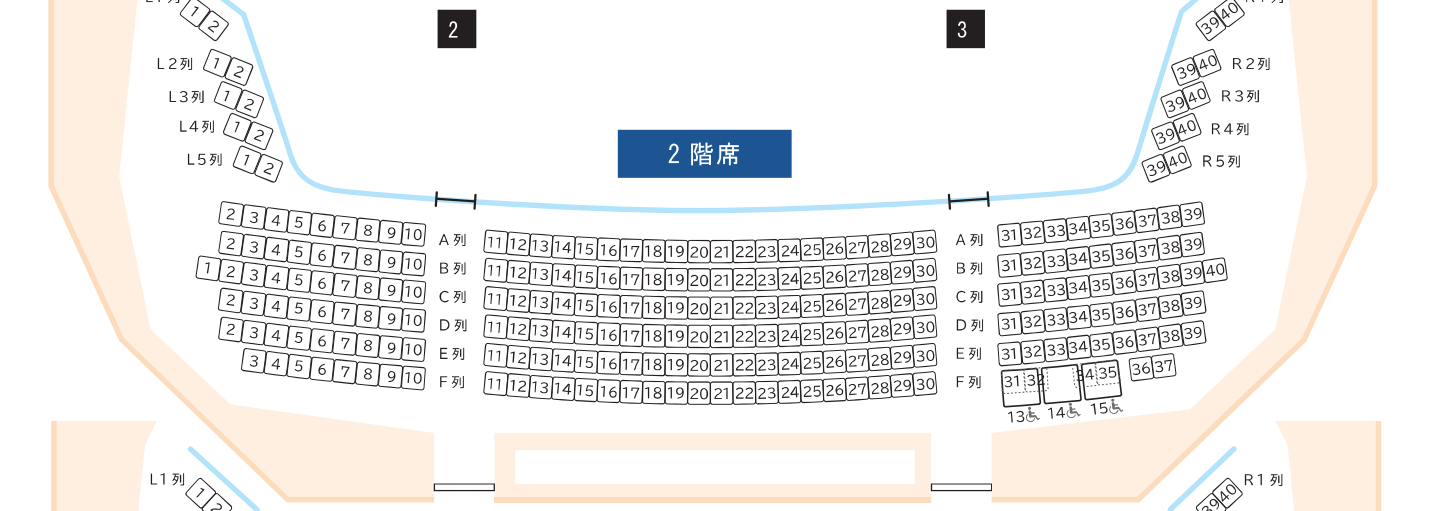

座席数

1階席	753席(車椅子スペース12席含む)(オーケストラピット利用時 644席)
2階席	245席(車椅子スペース3席含む)
3階席	250席
合計	1,248席

※A列～D列:オーケストラピット使用時 取り外し
 ※車椅子席のスペースには座席の装着も可

1階席

2階席

3階席