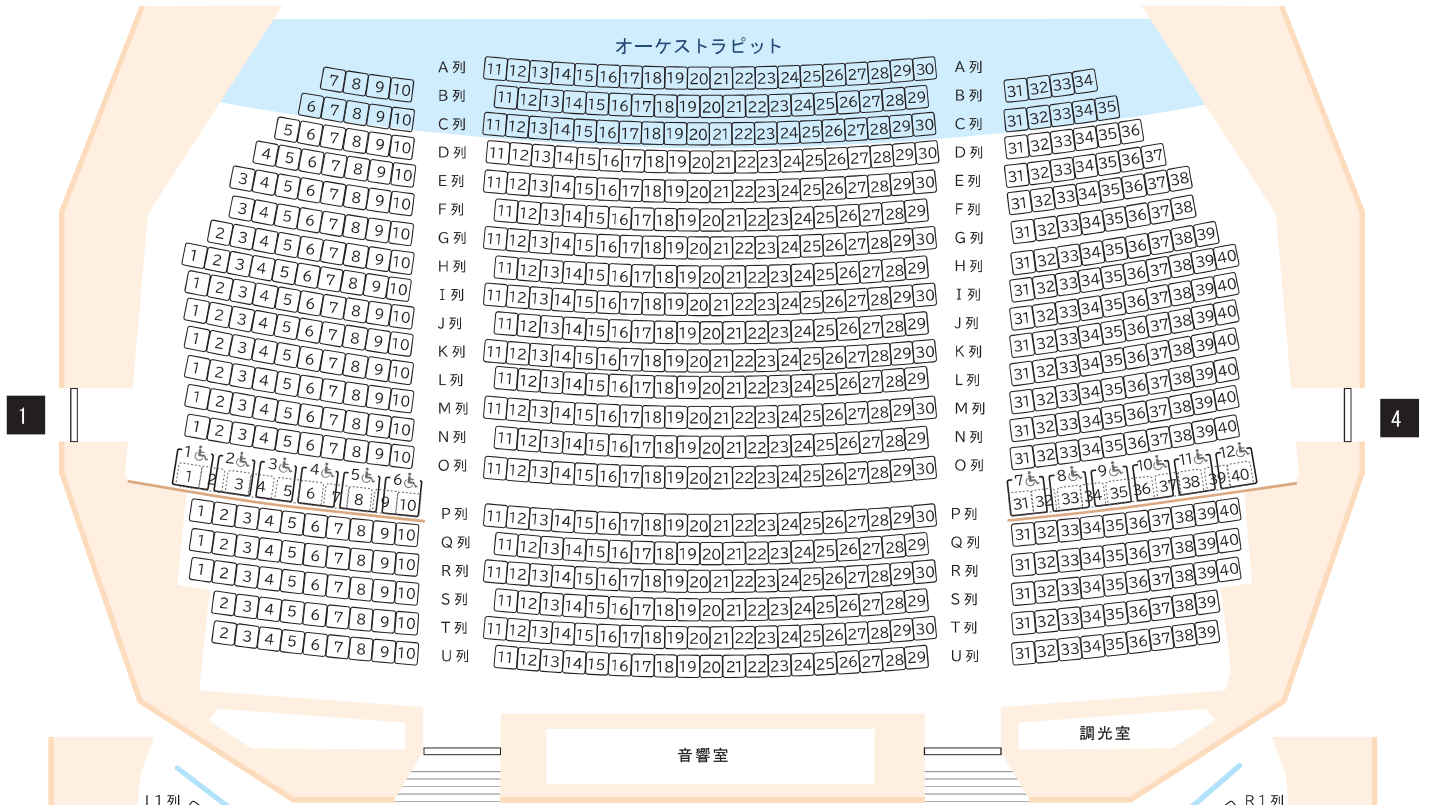

座席数

1階席	753席(車椅子スペース12席含む)(オーケストラピット利用時 644席)
2階席	245席(車椅子スペース3席含む)
3階席	250席
合計	1,248席

※A列～D列:オーケストラピット使用時 取り外し
 ※車椅子席のスペースには座席の装着も可

1階席

2階席

3階席