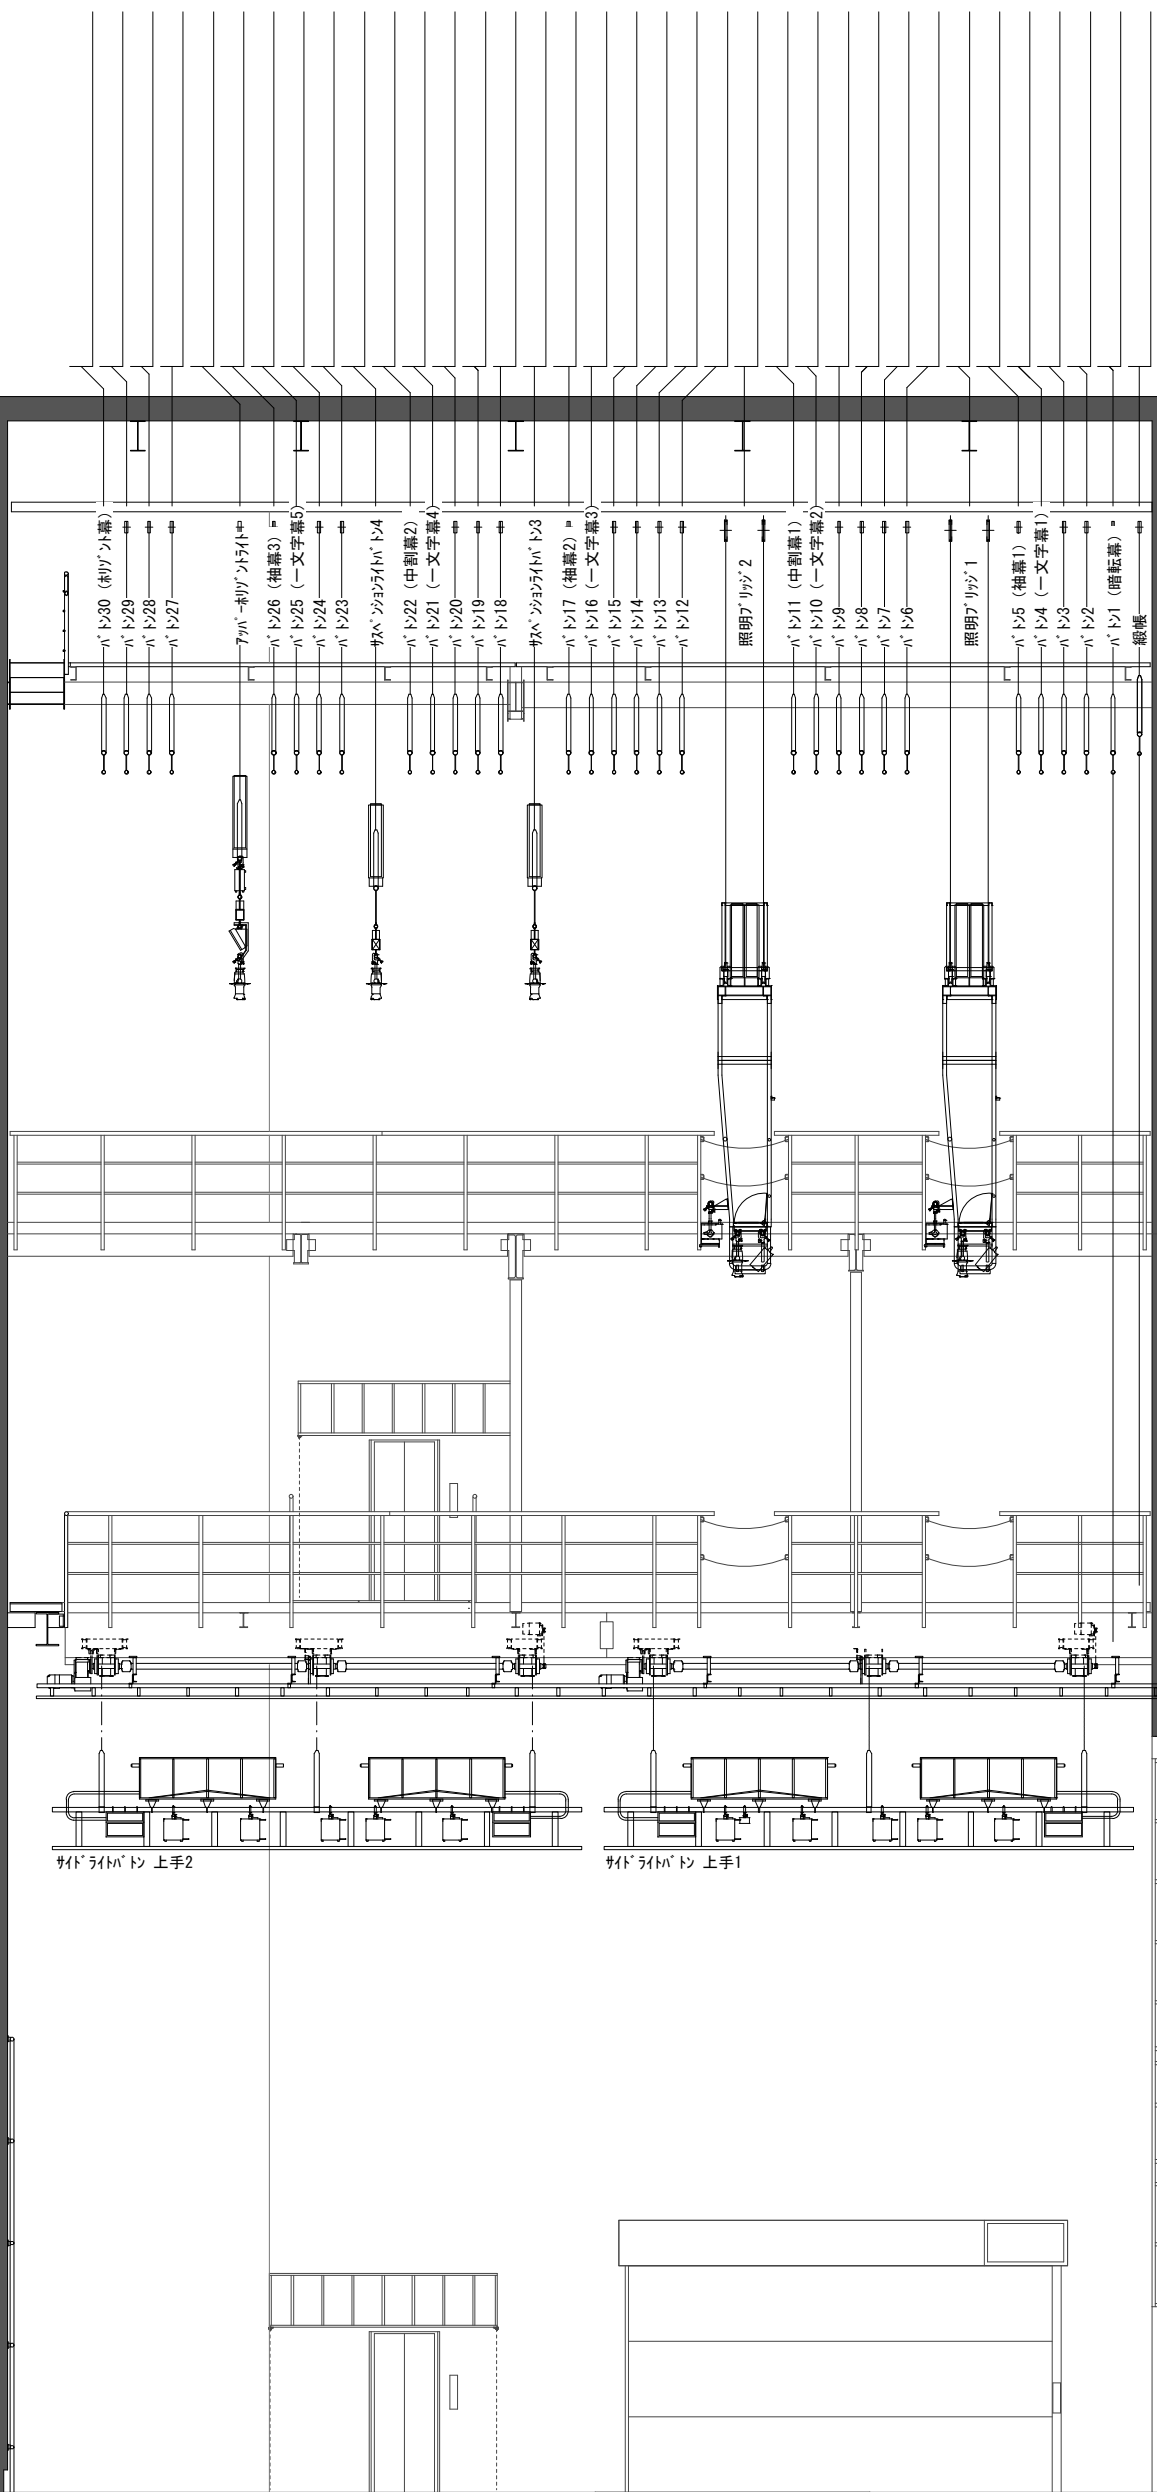

ライトバルト 上手1	
	2
ライトバルト 下手1	
	2

- 700-7400000000
ライトバルト
- ④ 持込式-専用フレーム
下手 (取外し式)
 - ⑤ 持込式-専用フレーム
中央 (取外し式)
 - ⑥ 持込式-専用フレーム
上手 (取外し式)

ライトバルト 上手2

ライトバルト 上手1

豊島区立芸術文化劇場

舞台断面図 : 縮尺1/100