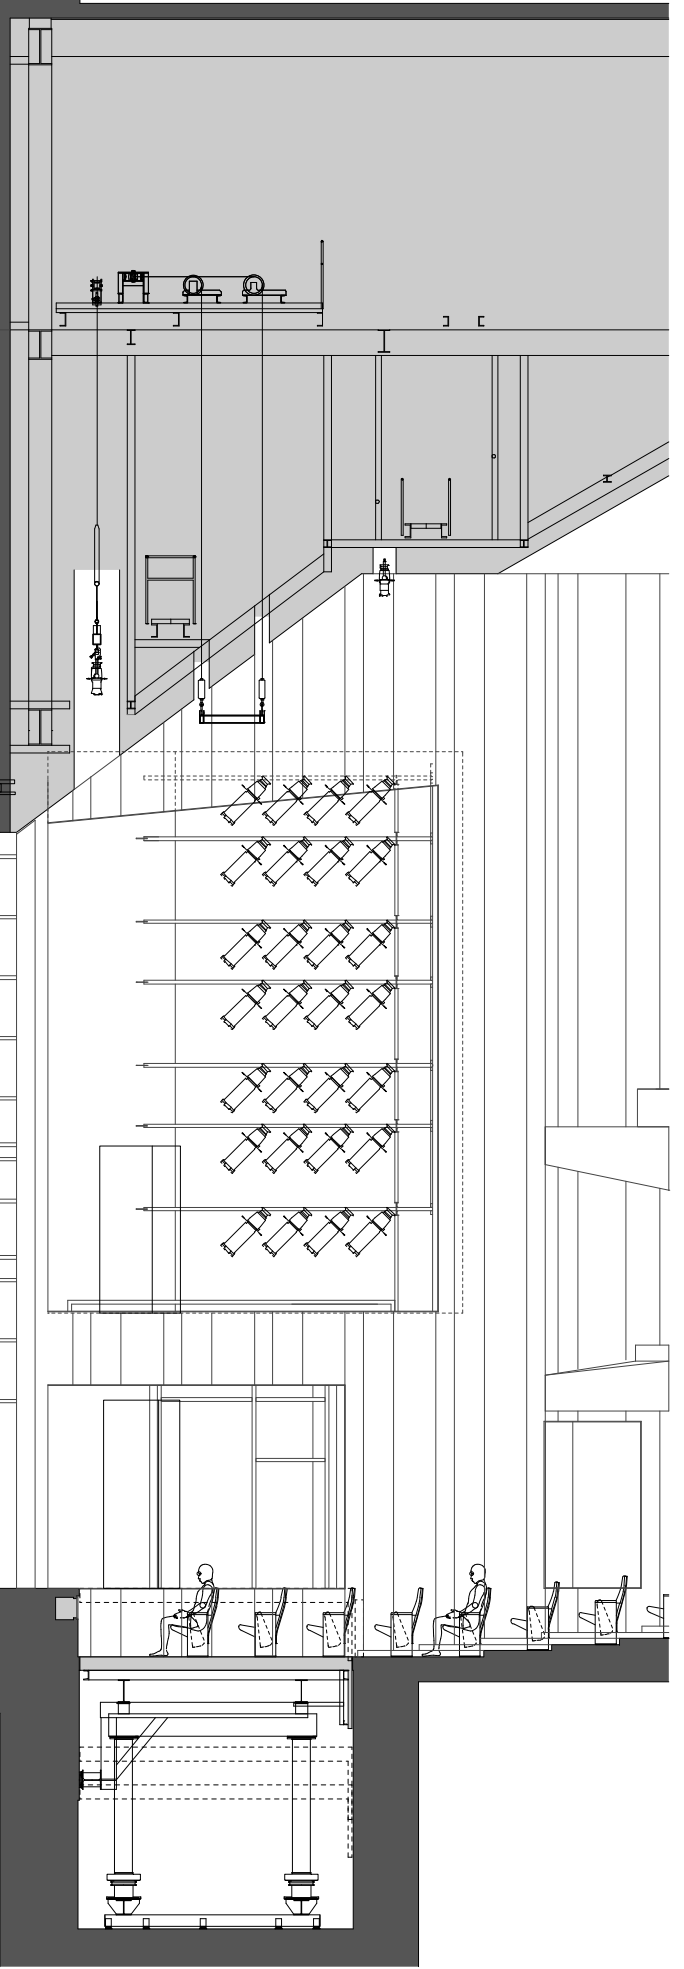

ライトバルト 上手1	
	2
ライトバルト 下手1	
	2

- 700-7400000000
ライトバルト
- ④ 持込式-専用フレーム
下手 (取外し式)
 - ⑤ 持込式-専用フレーム
中央 (取外し式)
 - ⑥ 持込式-専用フレーム
上手 (取外し式)

ライトバルト 上手2

ライトバルト 上手1

豊島区立芸術文化劇場

舞台断面図 : 縮尺1/100