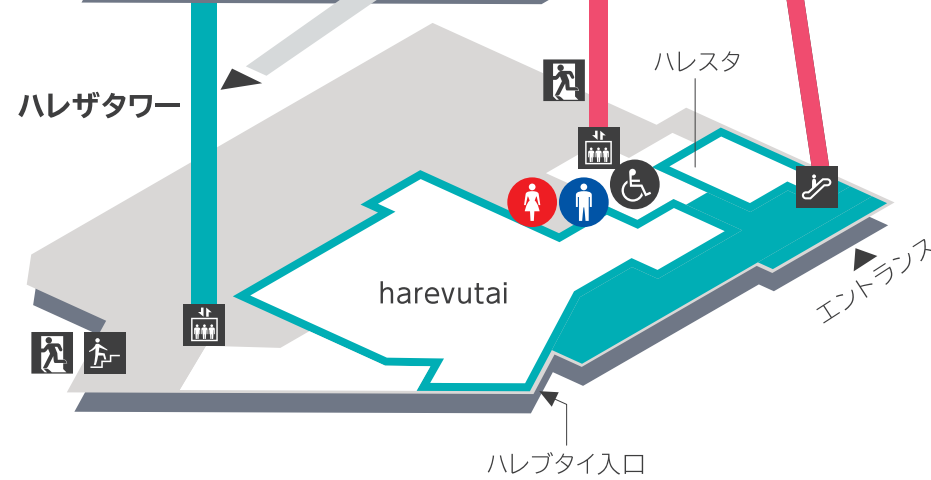

FLOOR MAP

フロアマップ

7

芸術文化劇場
 3階席入口(扉9・扉10)

6

芸術文化劇場
 2階席入口(扉6・扉7)
 3階L/R席入口(扉5・扉8)
 ※3階L/R席入口は
 6階になります。ご注意ください。

4

芸術文化劇場
 1階席入口(扉1～扉4)

2

エントランス
 パークプラザ
 ラウンジ

1

harevutai
 パークプラザ
 ハレスタ

- 化粧室
- 授乳室
- 多目的トイレ
- エレベータ
- エスカレータ
- 階段
- 非常階段
- ドリンクカウンター
- コインロッカー
- 客席入口