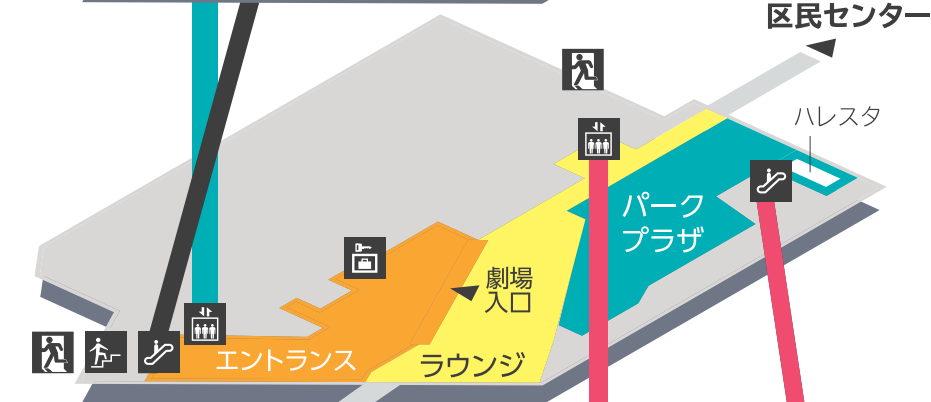

FLOOR MAP

フロアマップ

7

芸術文化劇場
 3階席入口(扉9・扉10)

6

芸術文化劇場
 2階席入口(扉6・扉7)
 3階L/R席入口(扉5・扉8)
 ※3階L/R席入口は
 6階になります。ご注意ください。

4

芸術文化劇場
 1階席入口(扉1～扉4)

2

エントランス
 パークプラザ
 ラウンジ

1

harevutai
 パークプラザ
 ハレスタ

- 化粧室
- 授乳室
- 多目的トイレ
- エレベータ
- エスカレータ
- 階段
- 非常階段
- ドリンクカウンター
- コインロッカー
- 客席入口