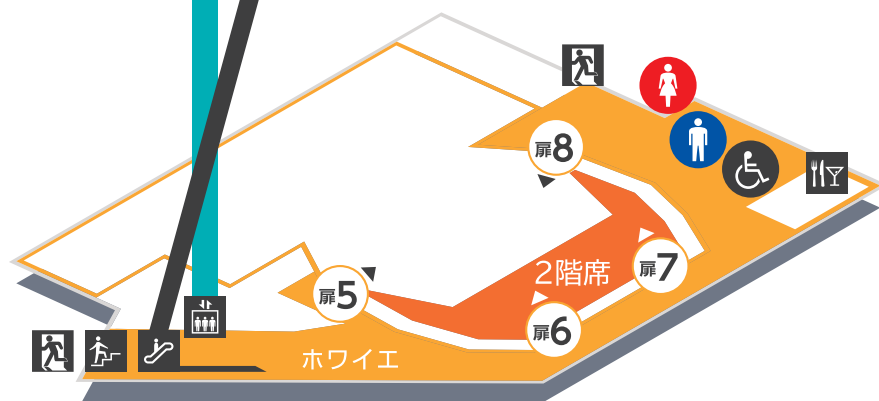

FLOOR MAP

フロアマップ

7

芸術文化劇場
 3階席入口(扉9・扉10)

6

芸術文化劇場
 2階席入口(扉6・扉7)
 3階L/R席入口(扉5・扉8)
 ※3階L/R席入口は
 6階になります。ご注意ください。

4

芸術文化劇場
 1階席入口(扉1～扉4)

2

エントランス
 パークプラザ
 ラウンジ

1

harevutai
 パークプラザ
 ハレスタ

- 化粧室
- 授乳室
- 多目的トイレ
- エレベータ
- エスカレータ
- 階段
- 非常階段
- ドリンクカウンター
- コインロッカー
- 客席入口