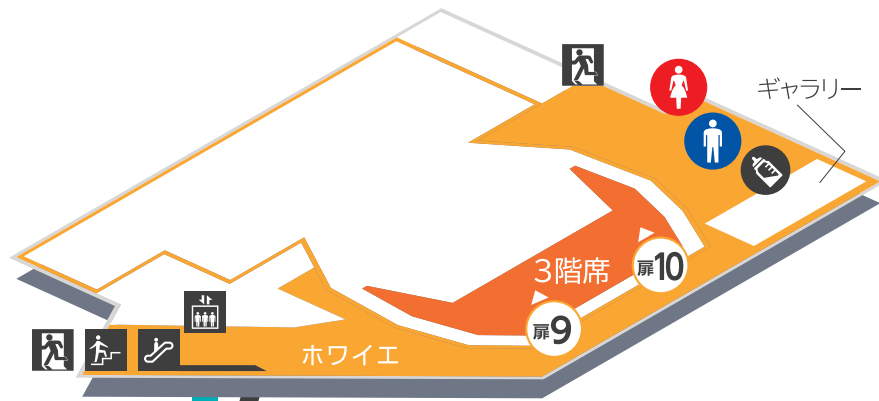

FLOOR MAP

フロアマップ

7

芸術文化劇場
 3階席入口(扉9・扉10)

6

芸術文化劇場
 2階席入口(扉6・扉7)
 3階L/R席入口(扉5・扉8)
 ※3階L/R席入口は
 6階になります。ご注意ください。

4

芸術文化劇場
 1階席入口(扉1～扉4)

2

エントランス
 パークプラザ
 ラウンジ

1

harevutai
 パークプラザ
 ハレスタ

- 化粧室
- 授乳室
- 多目的トイレ
- エレベータ
- エスカレータ
- 階段
- 非常階段
- ドリンクカウンター
- コインロッカー
- 客席入口