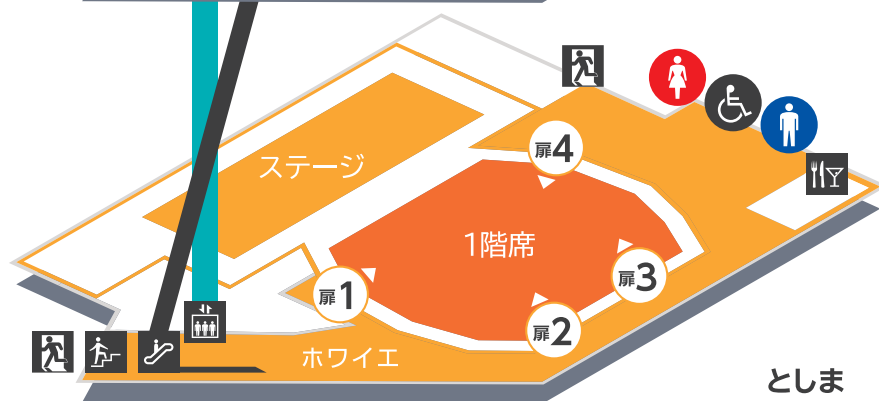

FLOOR MAP

フロアマップ

7

芸術文化劇場
 3階席入口(扉9・扉10)

6

芸術文化劇場
 2階席入口(扉6・扉7)
 3階L/R席入口(扉5・扉8)
 ※3階L/R席入口は
 6階になります。ご注意ください。

4

芸術文化劇場
 1階席入口(扉1～扉4)

2

エントランス
 パークプラザ
 ラウンジ

1

harevutai
 パークプラザ
 ハレスタ

- 化粧室
- 授乳室
- 多目的トイレ
- エレベータ
- エスカレータ
- 階段
- 非常階段
- ドリンクカウンター
- コインロッカー
- 客席入口